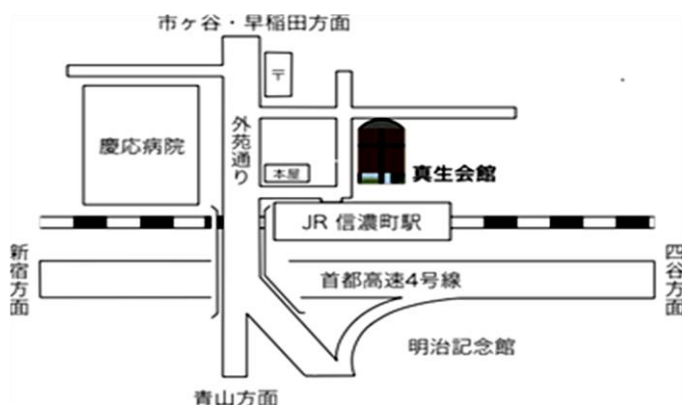

IV. キリスト教の源泉と遺産

旧約聖書コース

詩編解説 -詩編を読みながらヘブライ語を学ぶ

見逃し
配信あり

水曜日 10:30～12:00

雨宮 慧

(東京教区司祭)

10/1 10/15 10/29 11/12 11/26 12/10

NEW

新約聖書コース

「使徒パウロのコリントの教会への手紙二」を読む

『わたしがあなた方のためを思って抱いている希望は、決して揺るぎません』(ニコリント1・7)

見逃し
配信あり

水曜日 13:30～15:00

澤田 豊成

(聖パウロ修道会司祭)

9/24 10/8 10/22 11/5 11/26 12/17

聖書入門コース「マルコによる福音書」を読む

見逃し
配信あり

木曜日 13:00～14:30

山内 堅治

(聖パウロ修道会司祭)

9/25 10/23 11/6 11/27 12/11

NEW

ニカヤ公会議開催1700周年を記念して

《ニカヤ以前・ニカヤ公会議・ニカヤ以後》

見逃し
配信あり

木曜日 15:30～17:00

阿部 仲麻呂 (日本カトリック神学院教授)

10/16 11/27 12/11

NEW

教父オリゲネスを読む —聖書解釈の深淵—

金曜日 18:00～19:30

荻野 弘之 (上智大学文学部哲学科教授・真生会館評議員)

10/3 10/24 10/31 11/7 11/14 11/28 12/5 12/12

旧約聖書コース「創世記」

見逃し
配信あり

土曜日 14:00～15:30

久保 文彦 (上智大学基盤教育センター講師)

10/4 10/25 11/1 11/29 12/6

公益財団法人真生会館

理事長 レンボ・アンドレア 館長 大木 聡

申込・問合せ: 公益財団法人 真生会館

〒160-0016 東京都新宿区信濃町 33 番地 4

TEL (03)3351-7121 fax (03)3358-9700

受付時間 平日 10:00-16:45

E-mail: class@catholic-shinseikaikan.or.jp

URL: <https://www.catholic-shinseikaikan.or.jp>

HP

Facebook

X(Twitter)

2025年7月14日発行