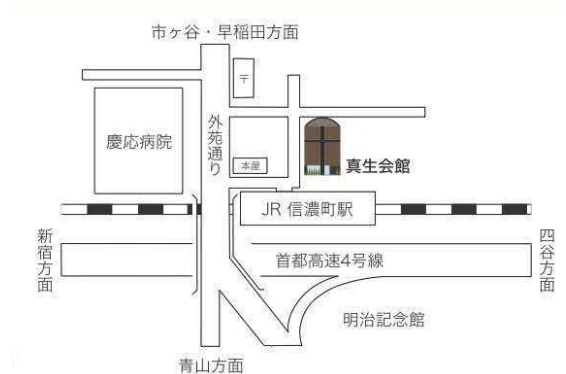

## 2018年7月15日(日)

JR総武線 信濃町駅徒歩1分

真生会館 B1F 岩下ホール

14:00 開場 / 14:30 開演 (45分公演)

参加料 大人: ¥1,000・子供: 無料

\*お席に限りがございますので、予めFAXまたはHPからお申込みください。

お名前:

ご住所: 〒